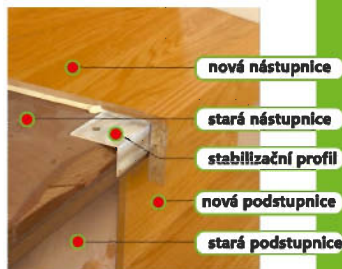

i

Renovace schodiště systémem PORTAS „schod na schod“!

Dlouhá životnost. Vysoká bezpečnost. Rychlá montáž.

Když Vaše schody v důsledku dlouholetého používání již nevyjadají dobře, nebo dokonce vyšlapané hrany stupňů představují bezpečnostní riziko pro uživatele, najdete v našem systému renovace schodů rychlou pomoc a řešení s dlouhou životností.

Vyzrálý a osvědčený systém „schod na schod“ od firmy PORTAS nadchnul v průběhu let několik desítek tisíc zákazníků svým povrchem s UV-tvrzeným akrylátovým lakem s dlouhou životností. Tento povrch je enormně odolný a zcela snadno se udržuje.

Staré schody budou znova hezké, bezpečné a solidní.

Renovace schodů PORTAS jsou stejně geniální jako jednoduché: Zabudujeme na Vaše schodiště nové stupně z pravého dřeva nebo z laminátu. Můžete si při tom vybrat z mnoha možností. Pod novým atraktivním povrchem se

skrývá naše bezpečnostní technika, která také zaručuje maximální dobu životnosti - hliníkový stabilizační profil se stará o optimální stabilitu nášlapné hrany stupňů.

Samozřejmě nezkrášlíme pouze stupně Vašeho schodiště. Také pro bočnice a zábradlí Vám nabídneme různé možnosti, které přesně splní Vaše přání.

Náš systém "schod na schod" Vám nabízí:

- •Nejsou potřebné další práce na zdech, tapetách a podlaze
- •Montáž většinou během jediného dne
- •Možnost používat schody během renovace
- •Odolná protiskluzová nášlapná hrana stupňů
- •UV-tvrzený akrylátový lak na povrchu

Celkový přehled o nabízených službách může zájemce získat na www.renovace-novak.cz, nebo tel.: 602 117730

Starý STROP?

Staré DVEŘE?

NYNÍ

NOVÉ
za pouhý
1 DEN

DŘÍVE

NYNÍ

PORTAS®

Jednička na renovace v Evropě

Zavolejte nám: tel 602 11 77 30

Napínaný stropní podhled:

Bez vybourání stávajícího podhledu

Nemusíte již nikdy malovat

Není nutné vyklídit nábytek

Hodí se do každé místnosti

Renovace domovních dveří:

Bez bourání, špíny, hluku

Nemusíte dveře již nikdy natírat

Vhodné pro každé dveře a zárubně

Výběr z více jak 1 000 modelů

Výhradní zástupce pro okresy: Písek / Příbram / Rokycany / Strakonice / Klatovy / České Budějovice

Familia NOVÁK & NOVÁK s.r.o. / Více informací a produktů na:

www.renovace-novak.cz