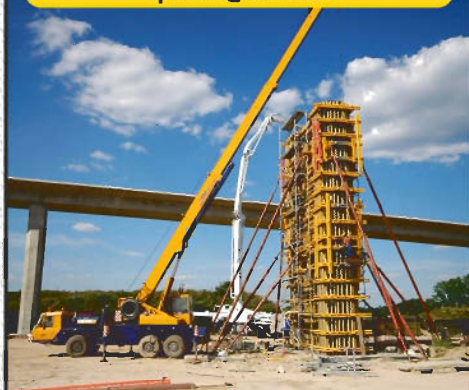

Sběrné suroviny

Jan Lučka

VYKUPUJEME ŽELEZO, BAREVNÉ KOVY A KABELY

Vyplácíme hotově (zpětný odběr): AUTOBATERIE a PC

**Přijímáme ZDARMA: MYČKY, PRAČKY, SPORÁKY,
MV TROUBY, LEDNICE, MRAZÁKY, VYSAVAČE,
TV, MONITORY A VEŠKERÉ DROBNÉ ELEKTRO**

**Výkup mobilních telefonů, počítačů, základních desek, graf.
karet a dalších PC částí - VÝPLATA V HOTOVOSTI (zpětný odběr)**

POZOR!!!

Výkup od občanů i firem, vystavení potřebného potvrzení.

**Pod Čilinou, Krokova 973
Rokycany
tel.: 777 696 547**

PROVOZNÍ DOBA:

Po	zavřeno
Út-Pá	8:00 - 17:00
So	8:00 - 13:00
Ne	8:00 - 16:00

PRÁCE AUTOJEŘÁBY

Apollon s.r.o. Osek 1, tel.: 371 781 465
apollon@tiscali.cz

Osek u Rokycan

**Disponujeme autojeřáby
AD20T a AD28**

ZAHRADY A PLOTY NA KLÍČ

- ploty - drátěné, dřevěné, zděné, betonové
- projektování, zakládání, rekonstrukce a údržba zahrad
- zahradní stavby a zpevněné plochy
- čištění zanedbaných ploch

tel: 736 622 660
email: v.winter@seznam.cz

602 488 411

Pražská 1134, Rokycany