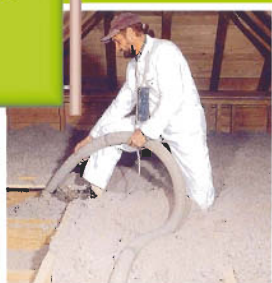

ISOCELL

Vertriebsges.m.b.H