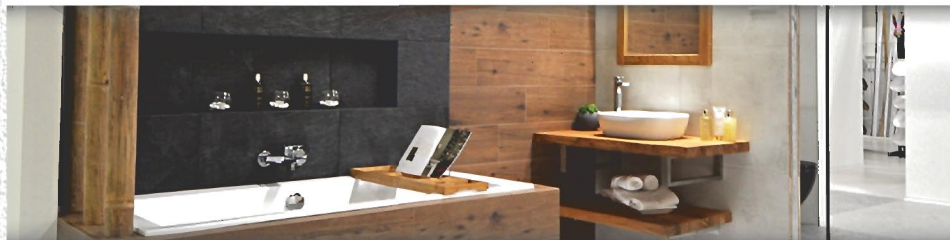

Odborné poradenství · Služby interiérového designéra
Vizualizace vaší nové koupelny zdarma

Dělostřelecká 330
Příbram · Balonka
777 004 018

@vavexkoupelny

www.koupelnyvavex.cz