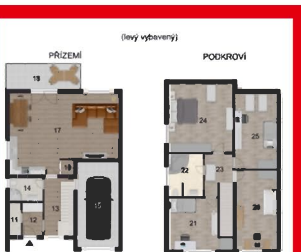

od 6 900 000 Kč

PRODEJ BYTŮ ZLIVICE
4+kk, garáž, terasa, zahrada

facebook.

Tylova 382/2, 397 01 Písek | Tel.: 603 882 721 | www.realbox.cz