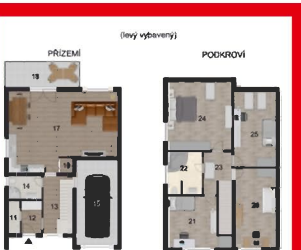

od 6 900 000 Kč

PRODEJ BYTŮ ZLIVICE
4+kk, garáž, terasa, zahrada

facebook.

Tylova 382/2, 397 01 Písek | Tel.: 603 882 721 | www.realbox.cz